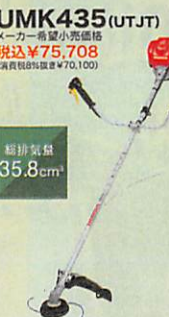

4ストローク刈払機

ナイロンコードカッター仕様

広範囲の雑草を、効率良く刈り取り。植木やブロック塀付近の作業に最適。

UMK425H(UTHT)
メーカー希望小売価格
税込¥58,644
(消費税8%抜き¥54,300)

総排気量
25.0cm³

UMK435(UTJT)
メーカー希望小売価格
税込¥75,708
(消費税8%抜き¥70,100)

総排気量
35.8cm³

チップソー仕様

金属刃の鋭い切れ味により、平地や斜面の密集した草をまとめて一掃。

UMK425H(UVHT)
メーカー希望小売価格
税込¥56,484
(消費税8%抜き¥52,300)

総排気量
25.0cm³

UMK435(UWJT)
メーカー希望小売価格
税込¥73,548
(消費税8%抜き¥69,100)

総排気量
35.8cm³

UMR425(LWJT)
メーカー希望小売価格
税込¥92,448
(消費税8%抜き¥85,600)

総排気量
25.0cm³

草刈機

作業を力強く、スムーズに。スチール製のハウジングなど、確かな機能と装備が充実。

UM2160(J2)
メーカー希望小売価格
税込¥210,924
(消費税8%抜き¥195,300)

刈幅
約53cm

Photo: M2450177

大きな安心を長く。Hondaの刈払機は3年無料の保険付き。

●補償となった事故の例