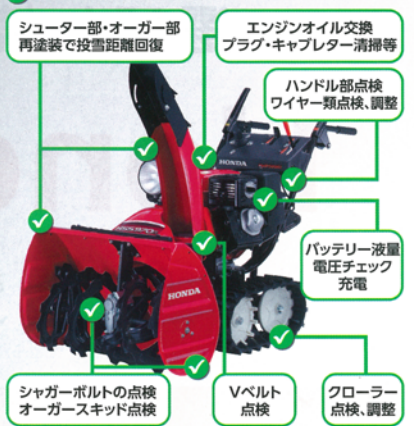

HSM1390i (JR)

HYBRID

エンジン排気量 **389 cm³** 除雪幅 **92 cm**

快適機能を備えた幅広モデル

<通常販売価格> **¥979,800** (税込)

店頭発表!

中型ハイブリッド除雪機

HSM1590i (JRG)

HYBRID SMART AUGER

エンジン排気量 **438 cm³** 除雪幅 **92 cm**

パワフル&かんたん除雪がさらに進化

<通常販売価格> **¥1,122,000** (税込)

店頭発表!

Honda汎用機ベストサービス指定店だからアフターサービスも安心! 年一回の点検をお勧めします!

安心点検 チェック項目 **安心点検実施中!!**

安心点検料金表 (交換部品代金は別途申し受けます)